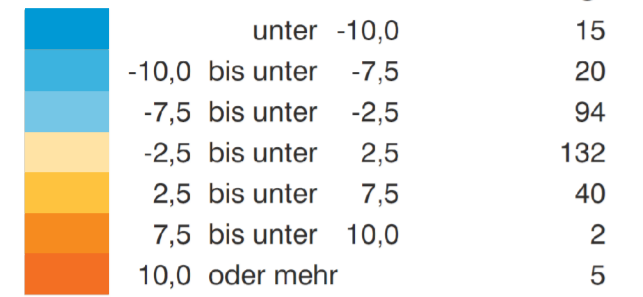

Bevölkerungsentwicklung in den Gemeinden Bayerns

Veränderung 2033 gegenüber 2019 in Prozent

Veränderung 2033 gegenüber 2019 in Prozent

Größte Abnahme: Trappstadt -16,0 %
 Größte Zunahme: Geroldshausen 13,0 %
Bayern: 2,6 %

Gebietskategorien

- Ländlicher Raum mit Verdichtungsansätzen
- Verdichtungsraum
- im Übrigen: allgemeiner ländlicher Raum

Zentrale Orte

- Grundzentrum
- Mittelzentrum
- Oberzentrum
- Regionalzentrum

Grenzen