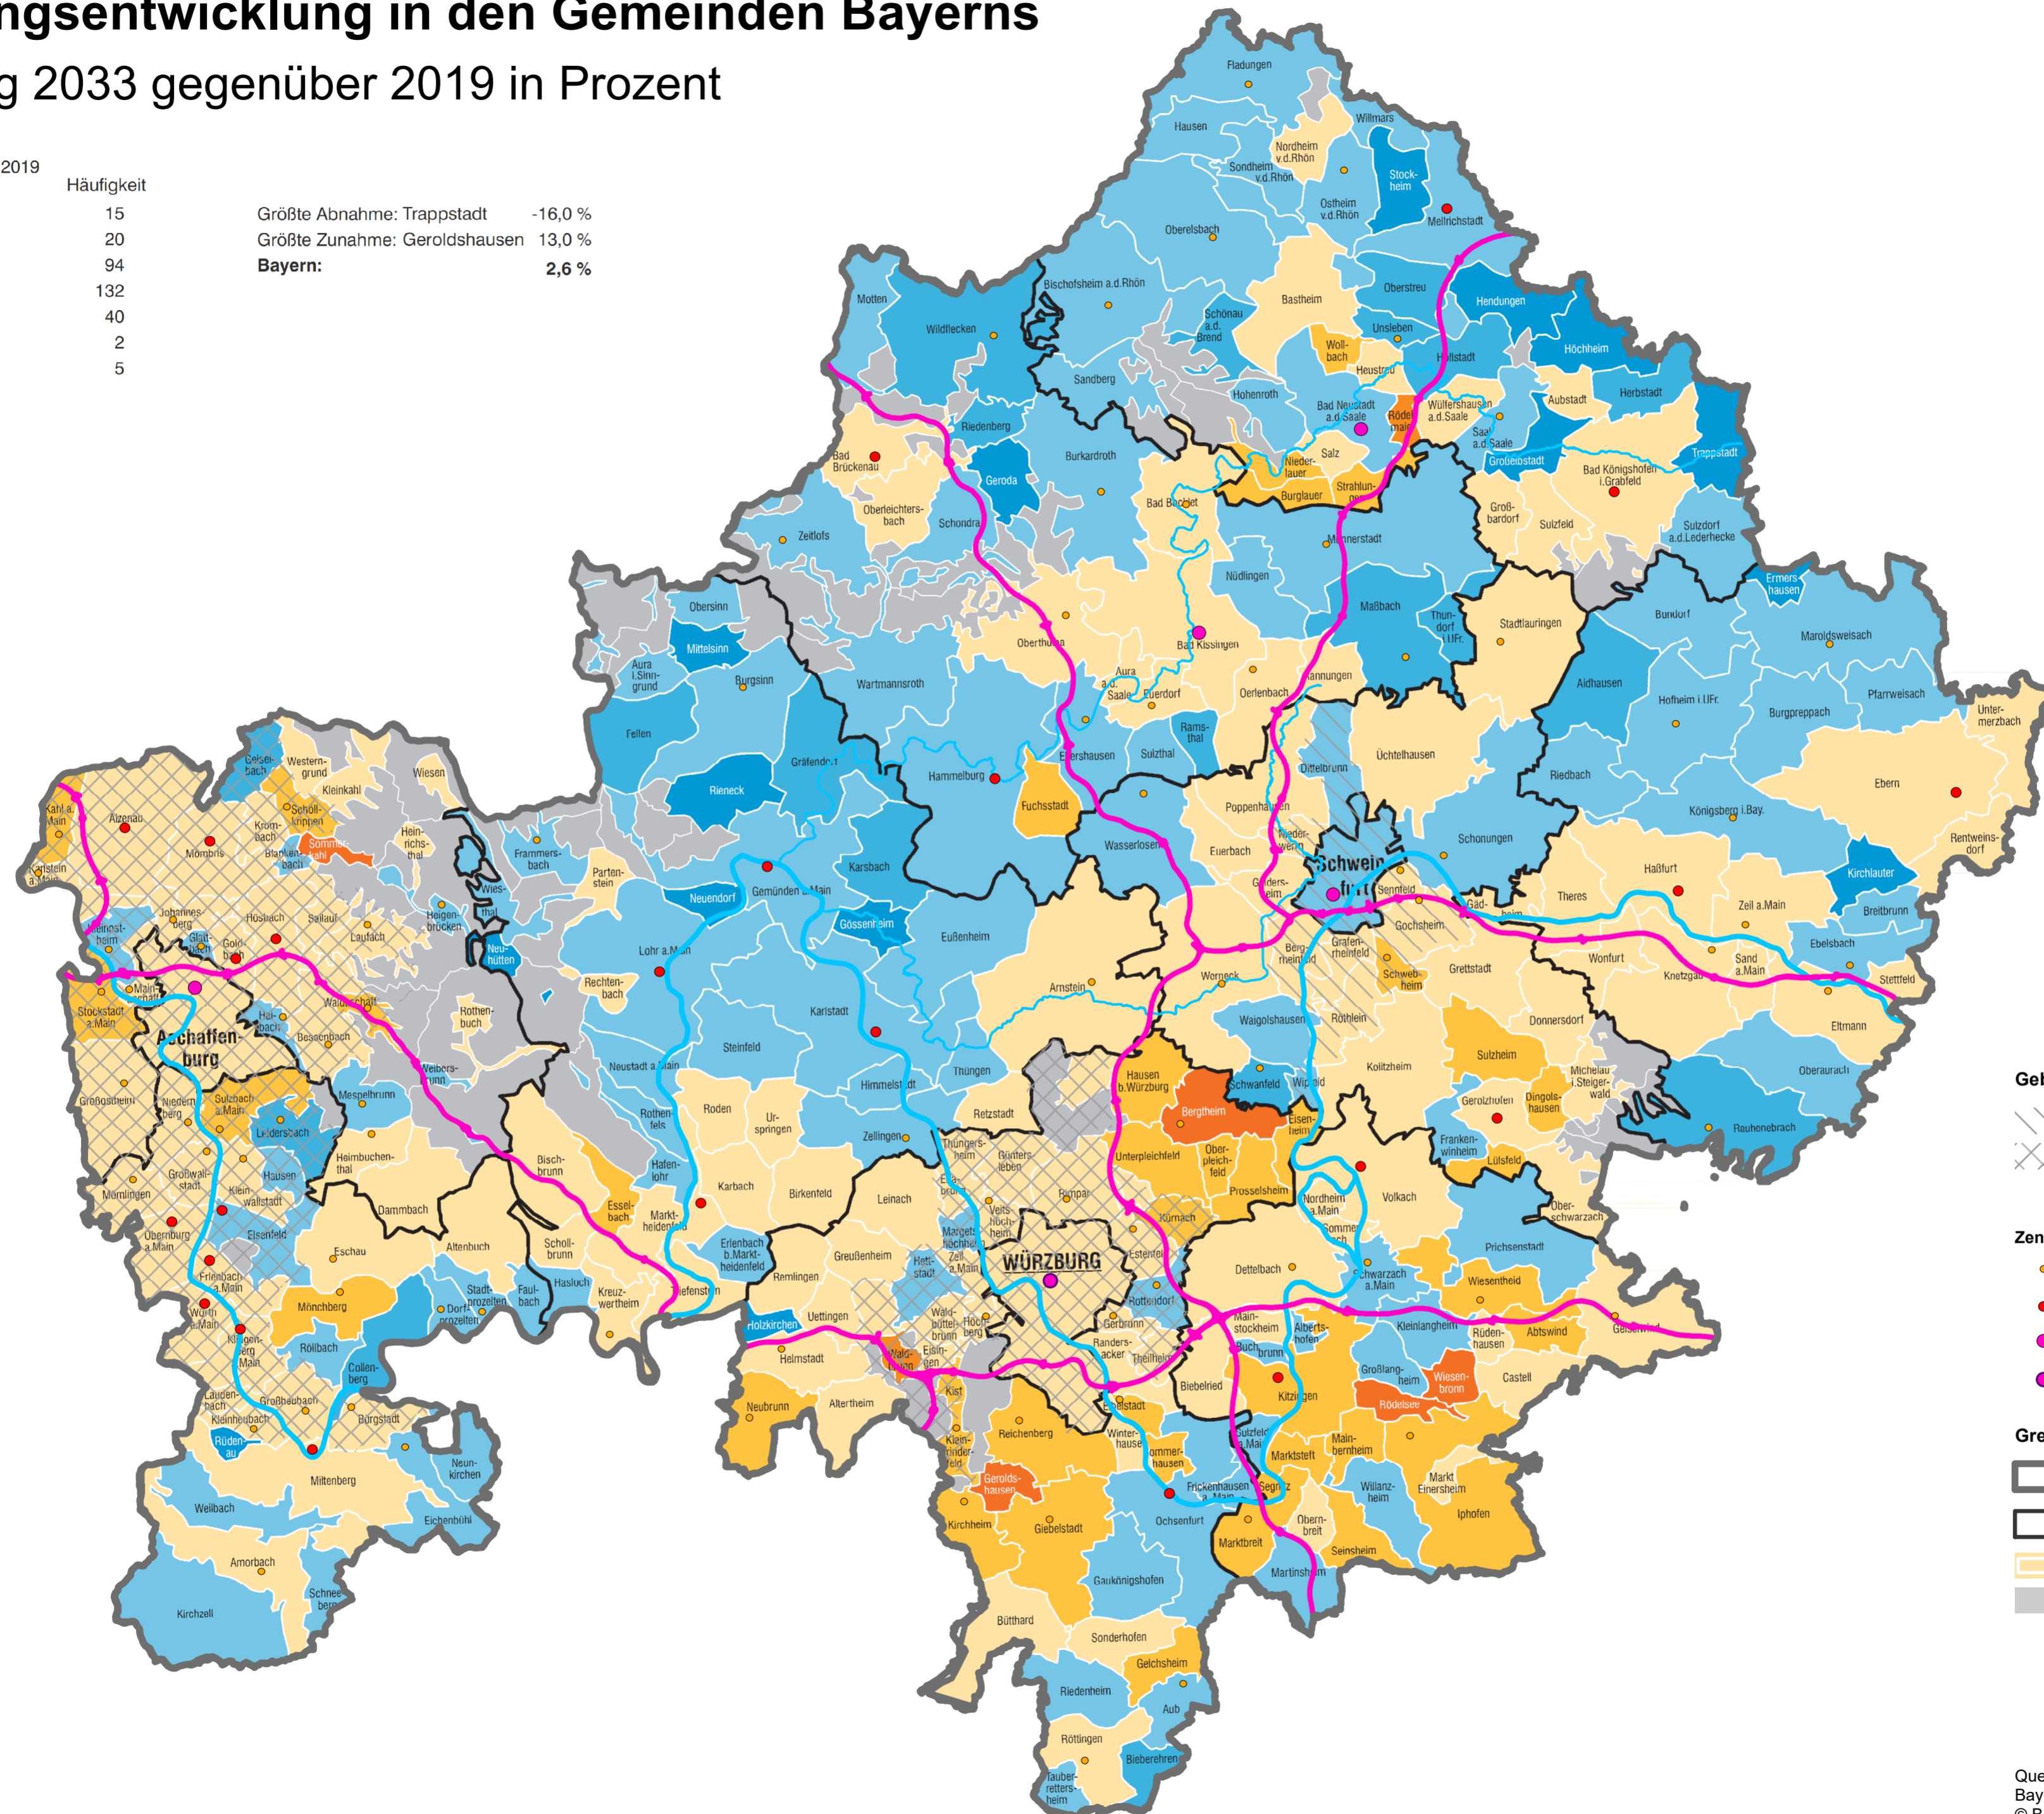

Bevölkerungsentwicklung in den Gemeinden Bayerns

Veränderung 2033 gegenüber 2019 in Prozent

Veränderung 2033 gegenüber 2019 in Prozent

Größte Abnahme: Trappstadt -16,0 %
 Größte Zunahme: Geroldshausen 13,0 %
Bayern: 2,6 %

Gebietskategorien

- Ländlicher Raum mit Verdichtungsansätzen
- Verdichtungsraum
- im Übrigen: allgemeiner ländlicher Raum

Zentrale Orte

- Grundzentrum
- Mittelzentrum
- Oberzentrum
- Regionalzentrum

Grenzen

- Regierungsbezirk Unterfranken
- Grenzen der Landkreise und kreisfreien Städte
- Grenzen der Gemeinden
- Gemeindefreie Gebiete

Quelle:
 Bayerisches Landesamt für Statistik, Fürth 2021
 © Bayerische Vermessungsverwaltung
 Rauminformationssystem Reg. v. Ufr.